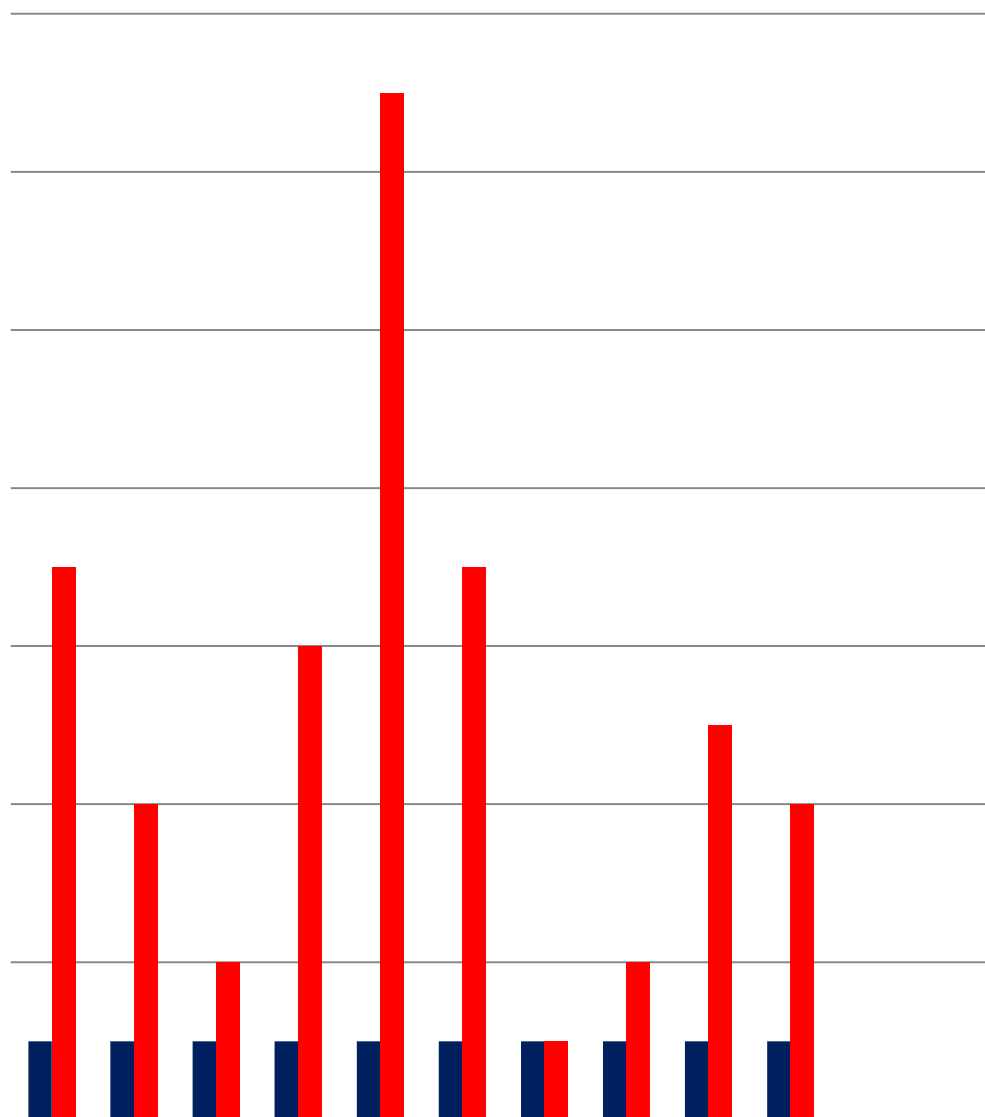

**ANALISIS ADUAN ONLINE MAIK BERDASARKAN
BULAN (BILANGAN RESPONDEN/PERATUSAN
RESPONDEN) SETAKAT BULAN DISEMBER BAGI
TAHUN 2019**

	JAN	FEB	MAC	APR	MEI	JUN	JUL	AUG	SEP	OKT	NOV	DEC
PERATUS	100%	100%	100%	100%	100%	100%	100%	100%	100%	100%		
ADUAN ONLINE	7	4	2	6	13	7	1	2	5	4		